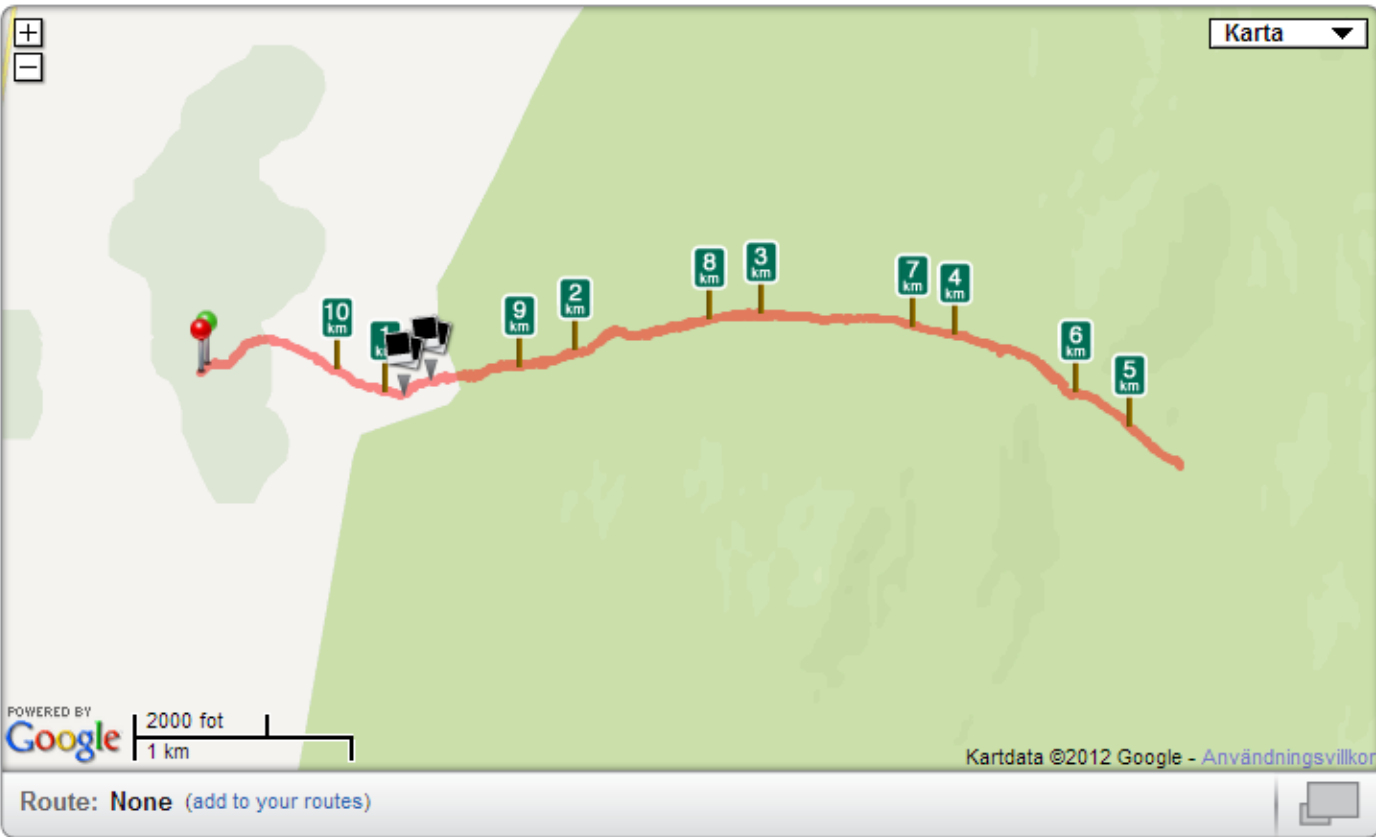

Distance	Duration	Avg. Pace	Avg. Speed	Burned	Climb
<b>10.84</b> km	<b>3:37:37</b> h : m : s	<b>20:04</b> min/km	<b>2.99</b> km/h	<b>1,065</b> calories	<b>390</b> m

Inger Grannes väg

Inger Grannes väg

Hede

Inger Grannes väg

Vikarsjön

Landsvägen

Vemdalen

Högratan

Kålen Randsåsvägen

Sånfjället  
nationalpark

- Teckenförklaring**
-  informationsplats
  -  Naturinformation Sonfjället
  -  parkering
  -  raststuga
  -  vindskydd
  -  torrdass
  -  Slottsbakad cirkel