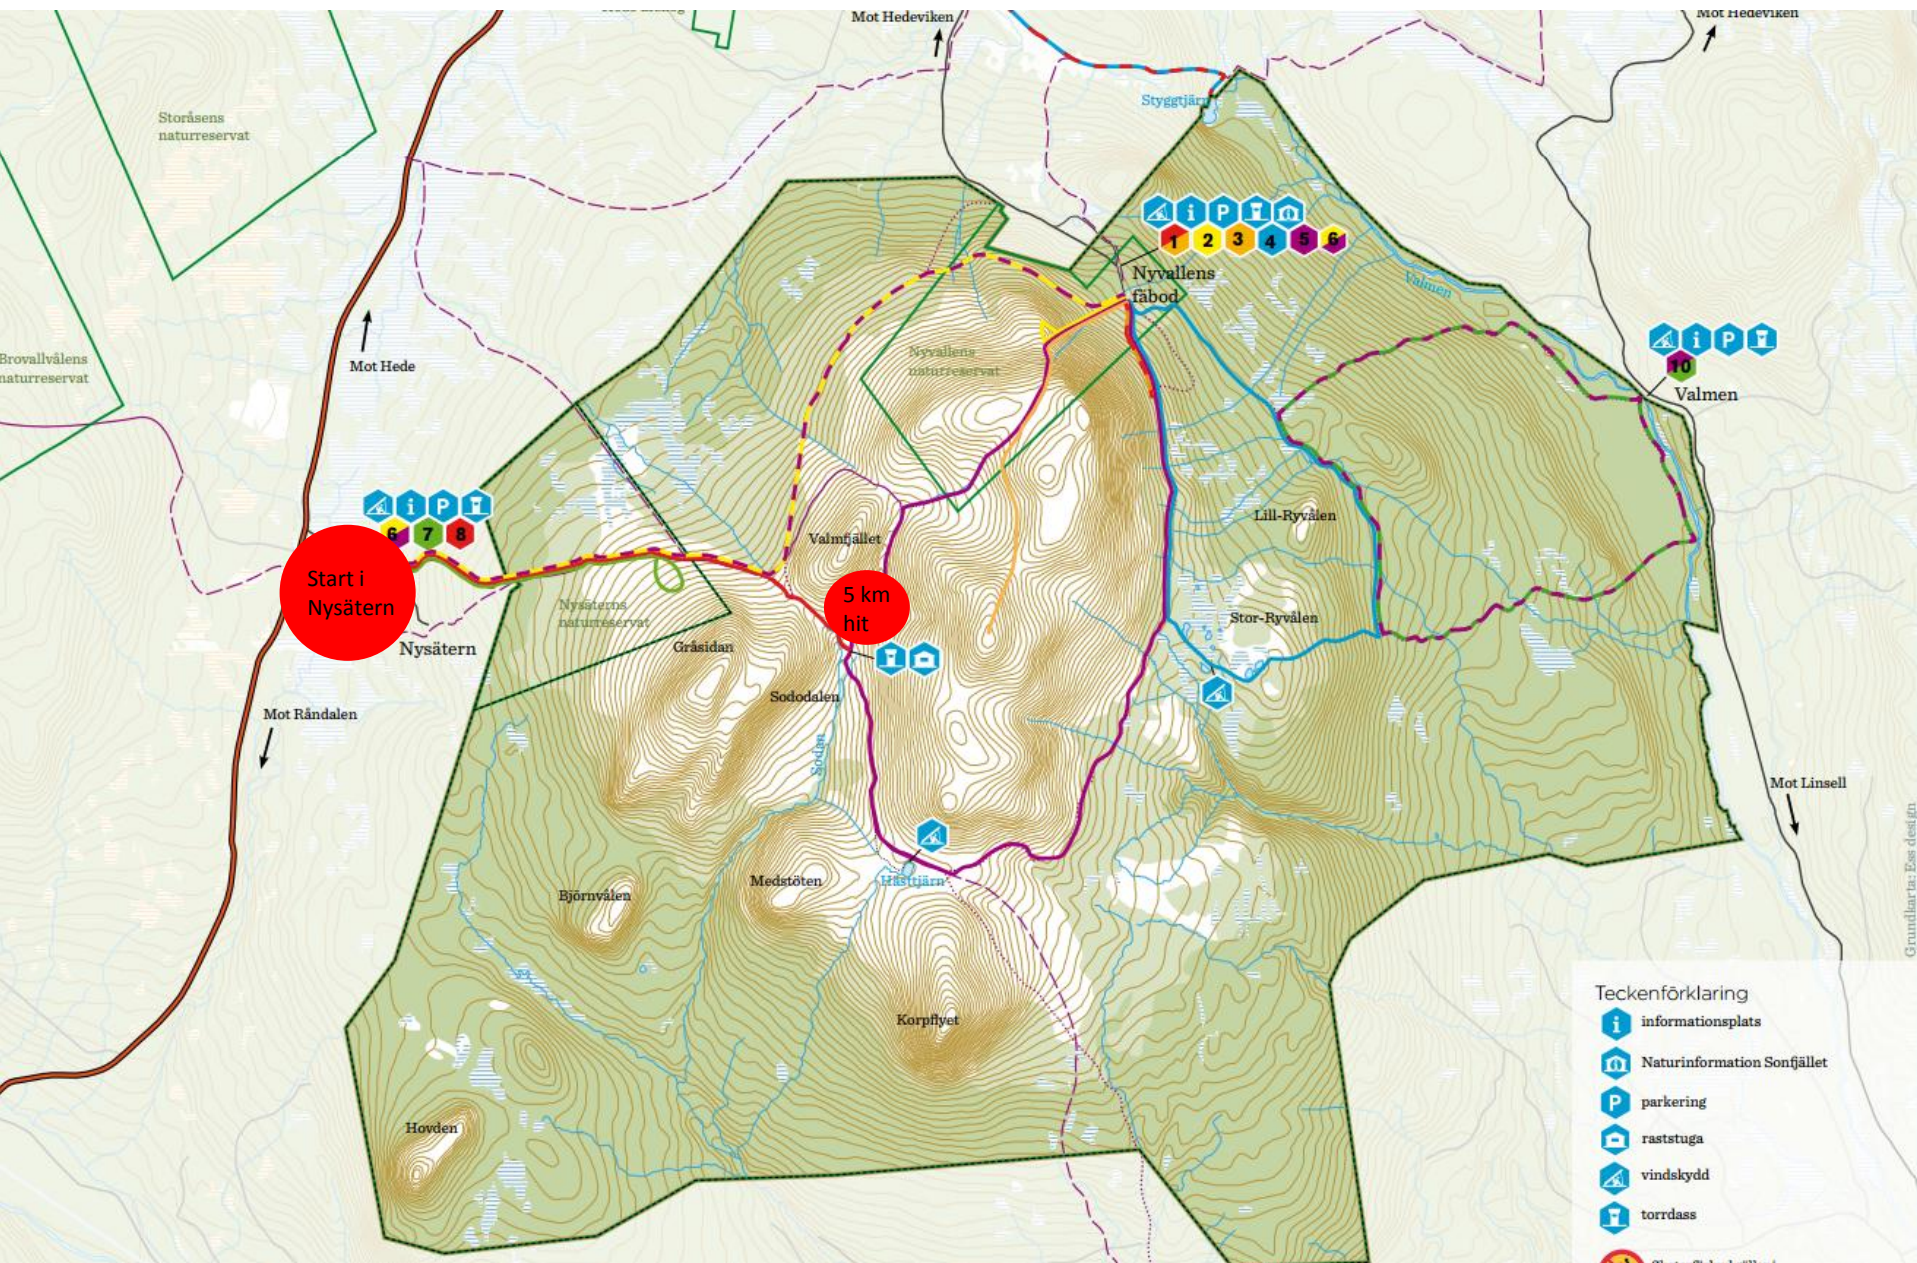

Inger Grannes väg

Vikarsjön

Landsvägen

Vemdalen

Högratan

Kålen Randsåsvägen

Sånfjället  
nationalpark

- Teckenförklaring**
-  informationsplats
  -  Naturinformation Sonfjället
  -  parkering
  -  raststuga
  -  vindskydd
  -  torrdass
  -  Slottsbakad cirkel