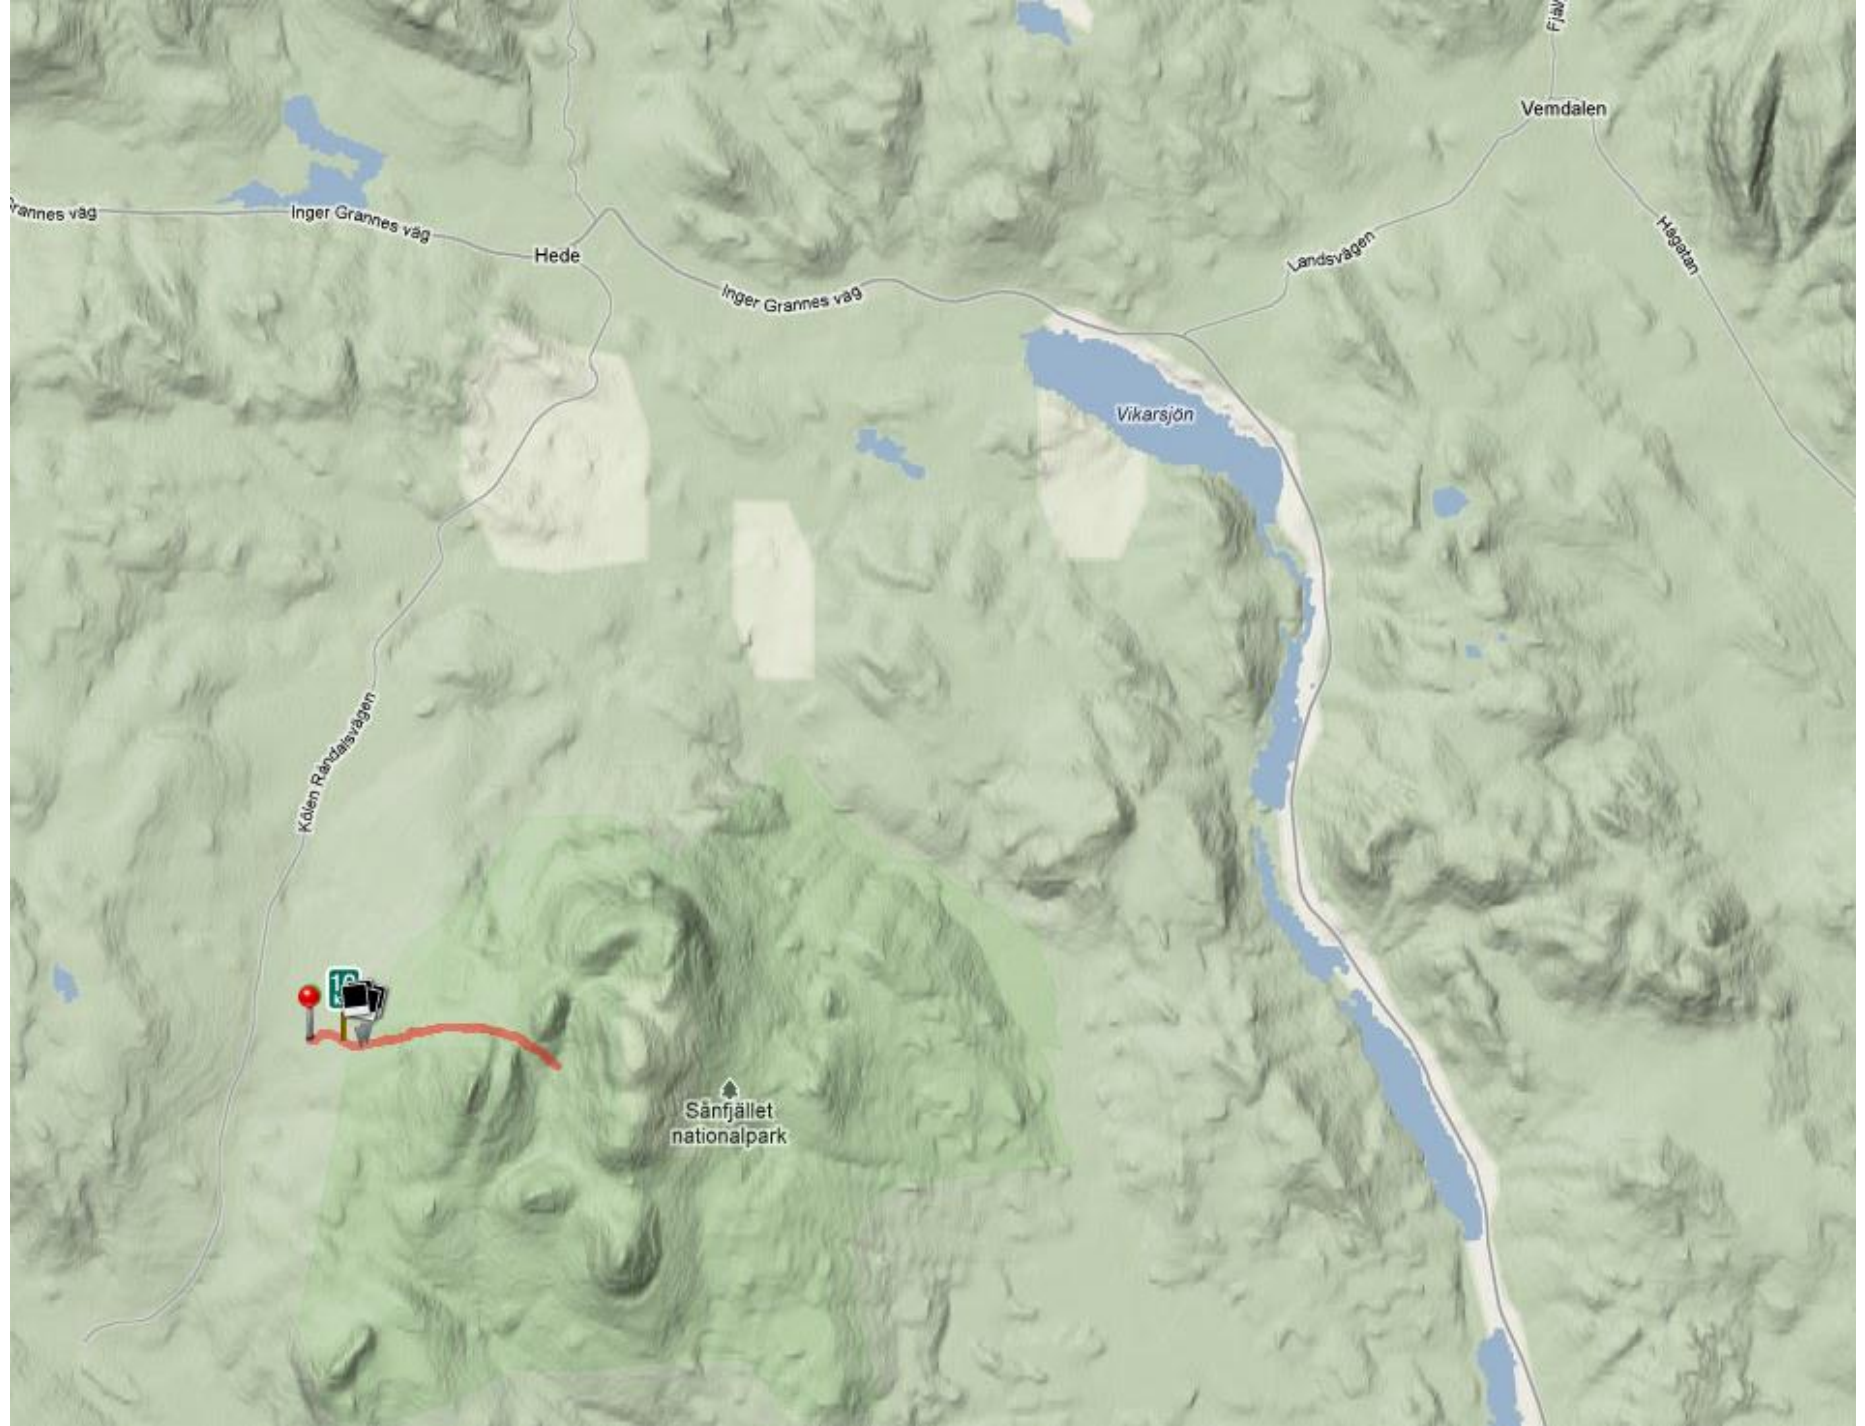

Distance	Duration	Avg. Pace	Avg. Speed	Burned	Climb
<b>10.84</b> km	<b>3:37:37</b> h : m : s	<b>20:04</b> min/km	<b>2.99</b> km/h	<b>1,065</b> calories	<b>390</b> m

Inger Grannes väg

Inger Grannes väg

Hede

Inger Grannes väg

Vikarsjön

Landsvägen

Vemdalen

Högratan

Kålen Randsåsvägen

Sånfjället  
nationalpark

- Teckenförklaring**
-  informationsplats
  -  Naturinformation Sonfjället
  -  parkering
  -  raststuga
  -  vindskydd
  -  torrdass
  -  Slottsbakad cirkel