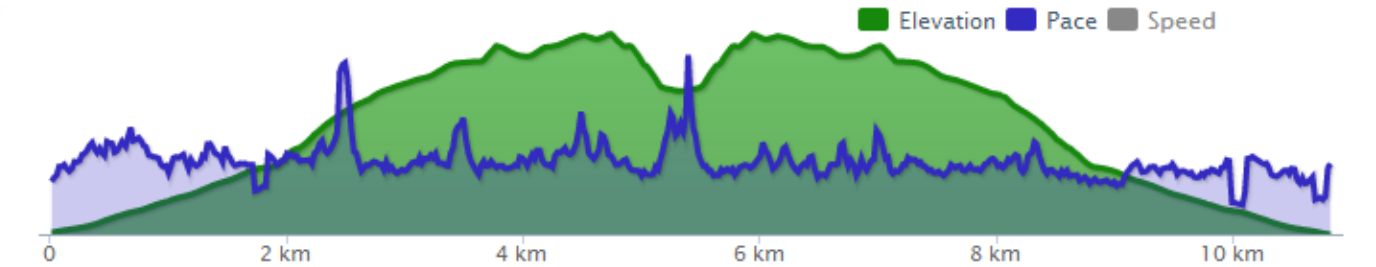

Distance	Duration	Avg. Pace	Avg. Speed	Burned	Climb
<b>10.84</b> km	<b>3:37:37</b> h : m : s	<b>20:04</b> min/km	<b>2.99</b> km/h	<b>1,065</b> calories	<b>390</b> m

Inger Grannes väg

Inger Grannes väg

Hede

Inger Grannes väg

Vikarsjön

Landsvägen

Vemdalen

Högratan

Kålen Randsåsvägen

Sånfjället  
nationalpark

- Teckenförklaring**
-  informationsplats
  -  Naturinformation Sonfjället
  -  parkering
  -  raststuga
  -  vindskydd
  -  torrdass
  -  Slottsbakad cirkel