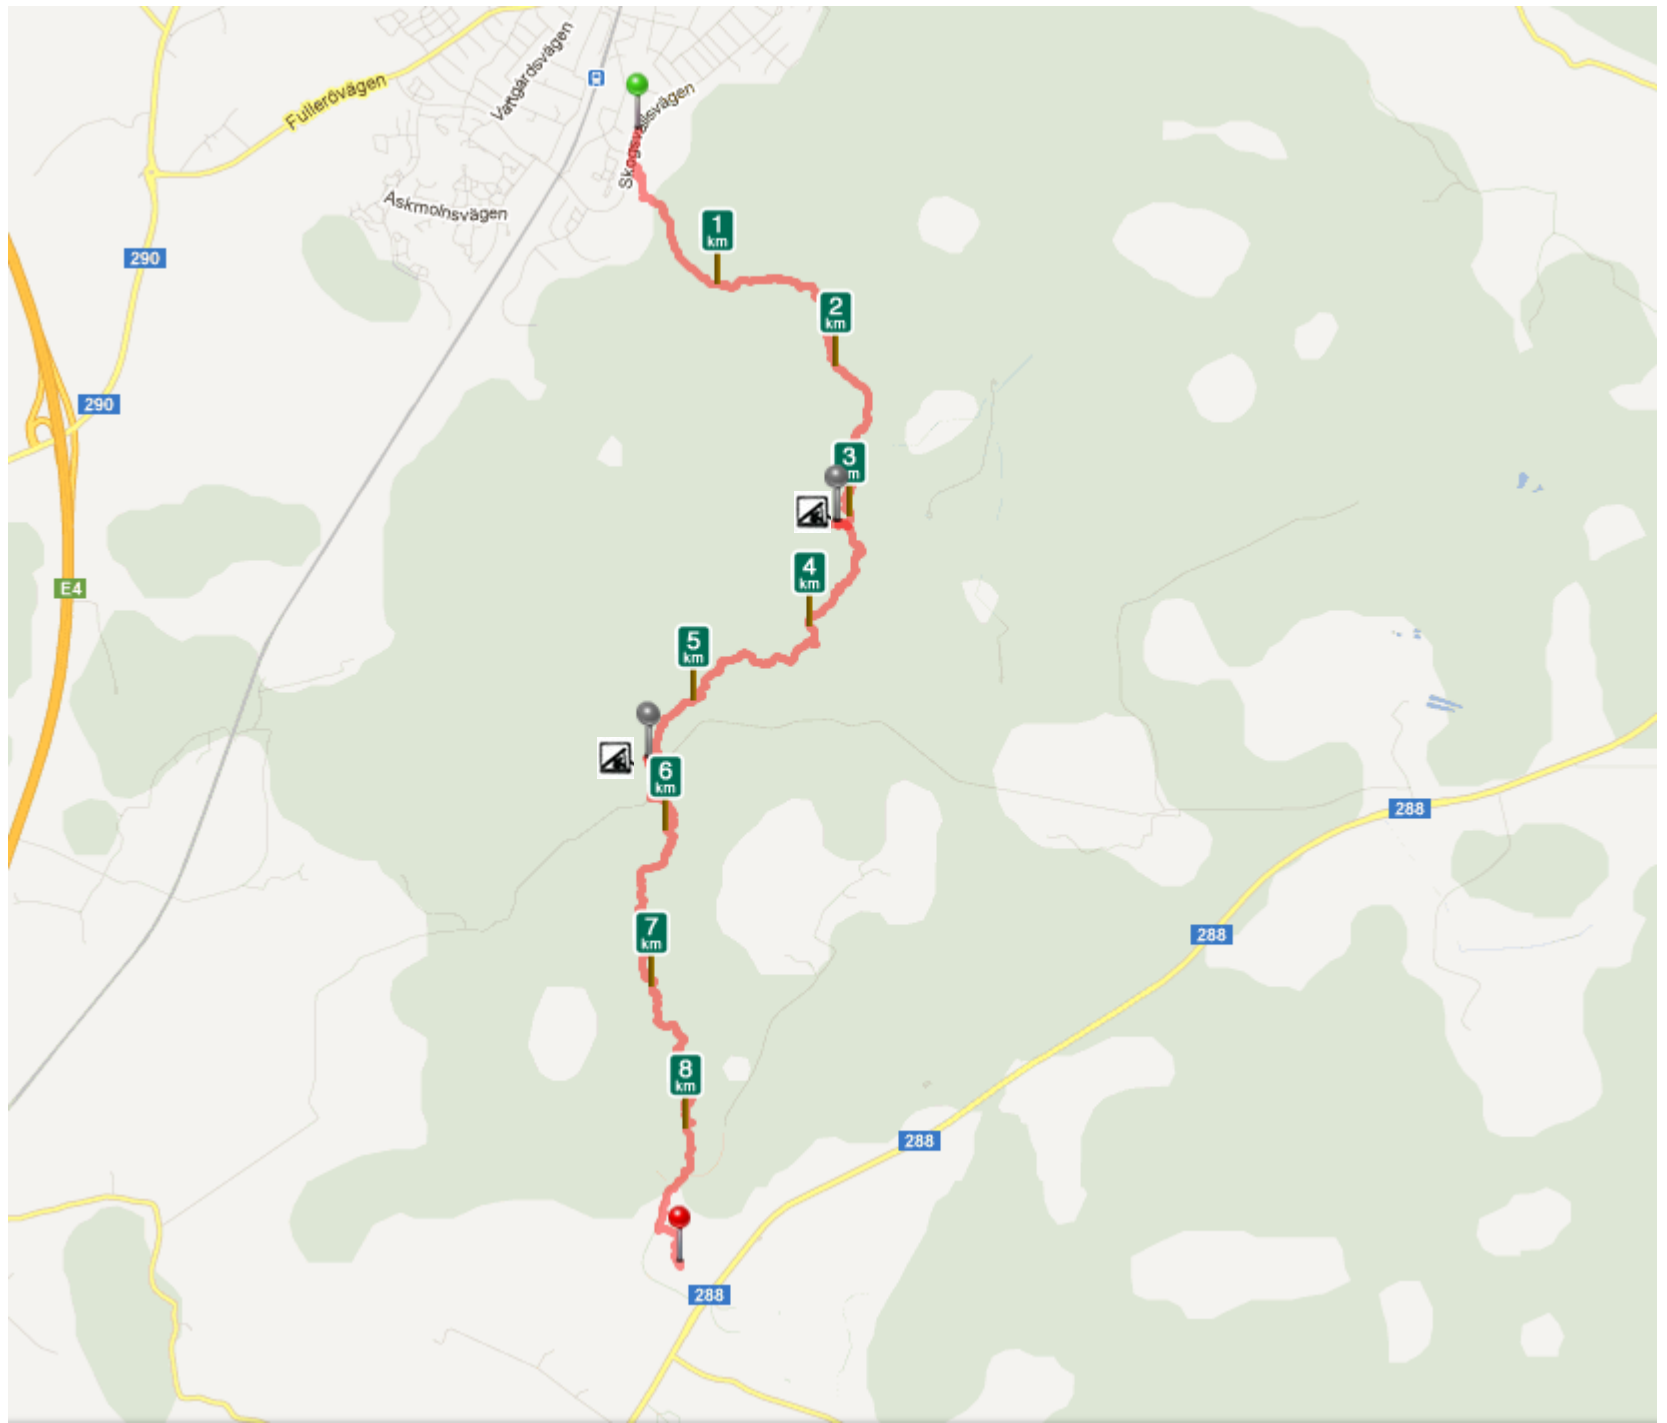

Jällaleden, Storvreta utanför Uppsala – ca. 9 km

(enligt Storskogskartan ska leden vara 7 km. Som du ser stämmer inte detta)

 **Hiking** | Apr 15, 2012 :: 11:54 AM - 4:28 PM [Delete](#) | [Edit](#)

Distance	Duration	Avg. Pace	Avg. Speed	Burned	Climb
8.85 km	3:00:54 h : m : s	20:26 min/km	2.94 km/h	779 calories	66 m

Jällaleden är markerad med rött