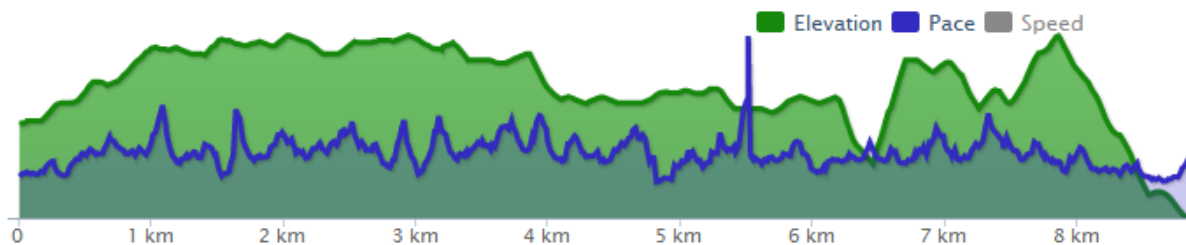

Jällaleden, Storvreta utanför Uppsala – ca. 9 km

(enligt Storskogskartan ska leden vara 7 km. Som du ser stämmer inte detta)

 **Hiking** | Apr 15, 2012 :: 11:54 AM - 4:28 PM [Delete](#) | [Edit](#)

Distance	Duration	Avg. Pace	Avg. Speed	Burned	Climb
8.85 km	3:00:54 h : m : s	20:26 min/km	2.94 km/h	779 calories	66 m

Jällaleden är markerad med rött