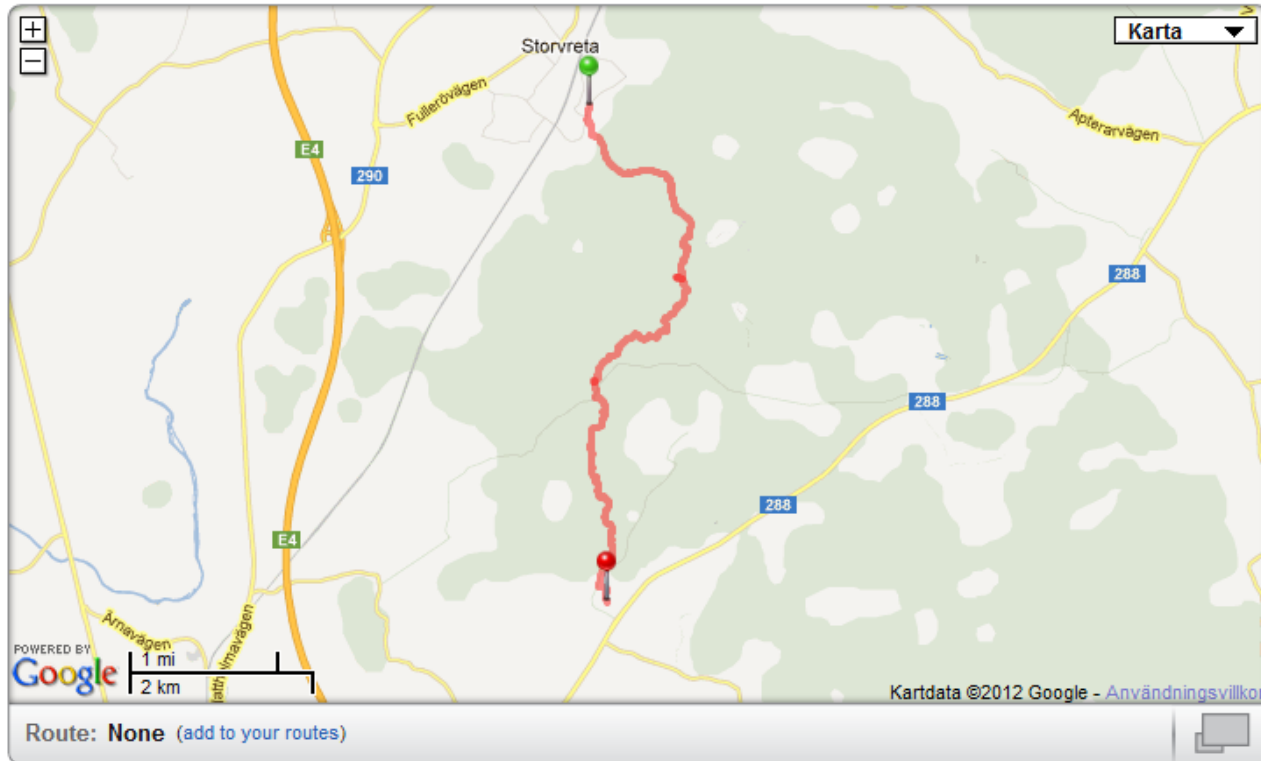

Jällaleden, Storvreta utanför Uppsala – ca. 9 km

(enligt Storskogskartan ska leden vara 7 km. Som du ser stämmer inte detta)

 **Hiking** | Apr 15, 2012 :: 11:54 AM - 4:28 PM [Delete](#) | [Edit](#)

Distance	Duration	Avg. Pace	Avg. Speed	Burned	Climb
8.85 km	3:00:54 h : m : s	20:26 min/km	2.94 km/h	779 calories	66 m

Jällaleden är markerad med rött